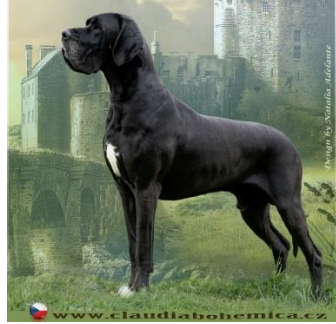

ISAAC D ISKANDAR AT

RAVENDANE STORYTELLER

DAGON ZOBORSKE LUKY

EMILLY B. ABRUS

YARESVILLE FERNANDO

TAMZDANE WHOS THAT GIRL

DUNCAN D OMAHA DOG

ELEONORE D ISKANDAR

RAVENDANE AMERICAN PYE

ZAFIRO ATHENA AT RAVENDANE

VENEZIA CLAUDIA BOHEMICA

HD: B, MultiCh.

McLaren CLAUDIA BOHEMICA

HD: B, C.I.B.

*Panamera Claudia Bohemica*

Panamera CLAUDIA BOHEMICA